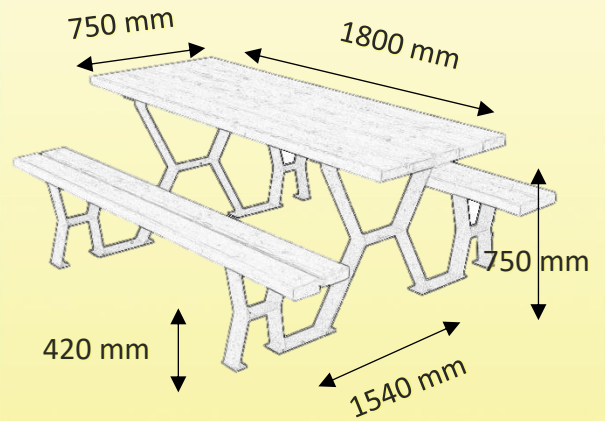

Table Tabalour

Réf : 020810

à 020823
Fabrication
Française

Version résineux « naturel de traitement », longueur 1800 : RNT

DESCRIPTION

Table banc bois pieds acier autostable, robuste et stable, facilité d'accès grâce à son dégagement latéral

MATERIAUX

Pieds profilé acier RAL 6005, lames bois.

- longueur 1800 ou 2400 mm, section 45 x 140/120 en résineux
et section 36 x 140/120 en exotique

FIXATION

A poser ou à sceller, scellement par tiges et platines en option